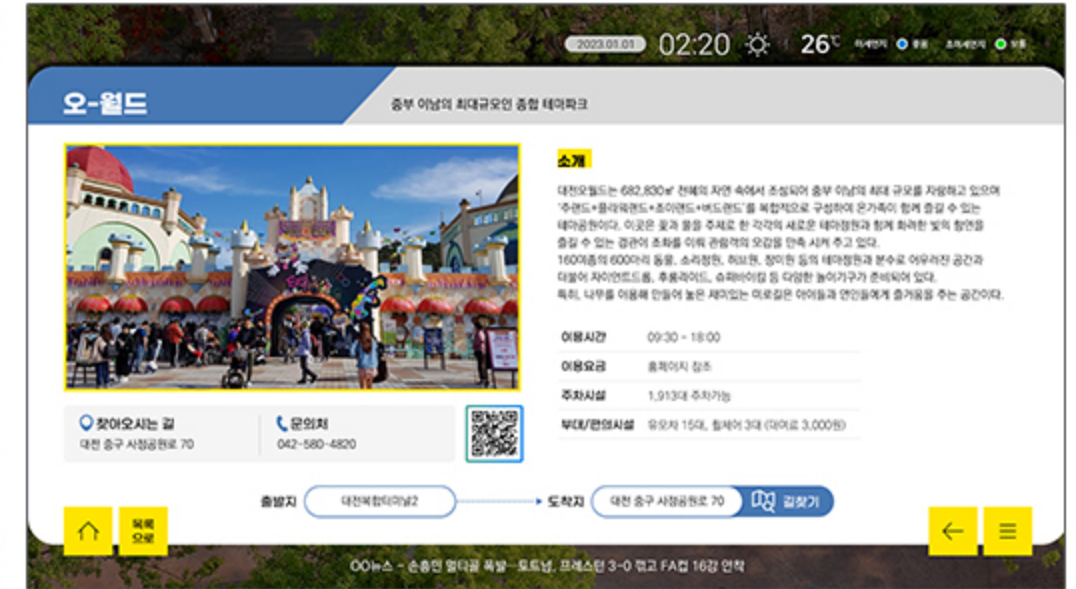

대전시청 빌딩 안내시스템

관광안내

행사안내