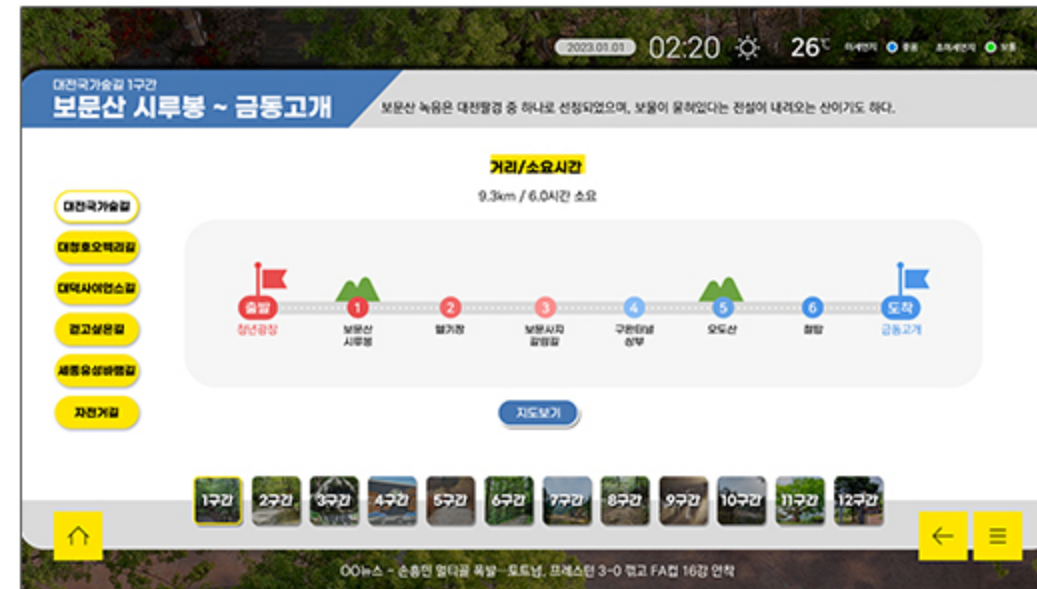

대전시청 빌딩 안내시스템

관광안내

행사안내