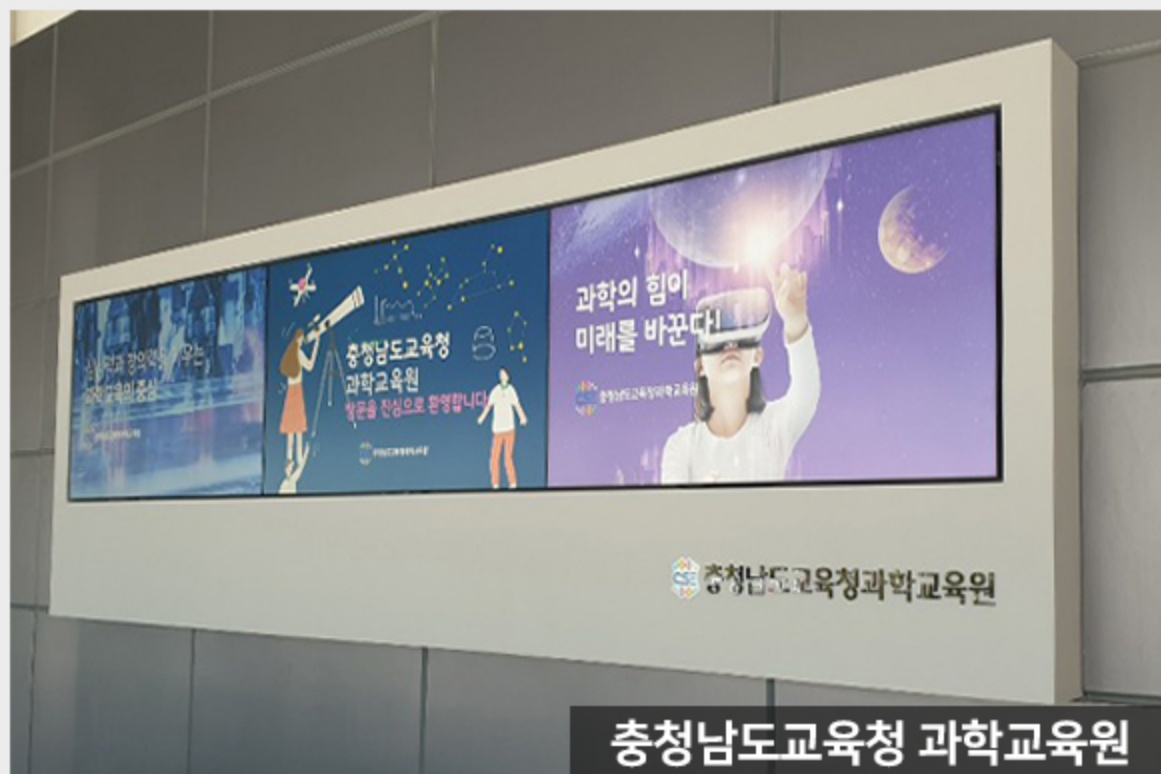

기관안내

전시소개

층별안내

5.18 호남민열사유영봉안소 안내시스템

시설소개 인물찾기

SAEWOOM COMPANY PROPOSALS

KIOSK INSTALLATION CASE

(주)새움 키오스크 제품 설치 사례

멀티비전

멀티비전

멀티비전

충청남도교육청 과학교육원

하동 노량대교 홍보관

수원컨벤션센터

옥외형 키오스크

실내형 키오스크