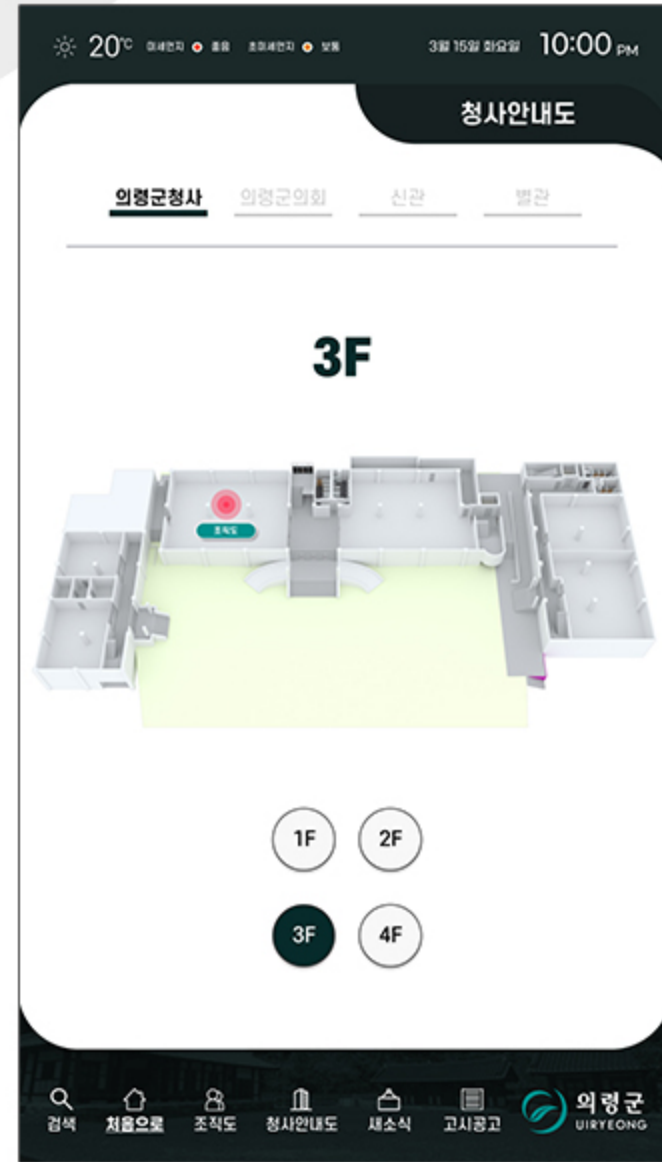

04 SSING Saewoom Smart Information & Guide (스마트 청사 안내시스템)

- 청사 안내
- 전체조직도
- 부서별안내
- 공지사항
- 직원업무검색

원격제어가 가능한 관리자 운영관리 프로그램 제공

원격제어를 통한
관리자 모니터링

홍보영상 배포 및
수정 가능

키오스크 원격
전원 on/off 가능

사용량 통계 관리

키오스크 운용
스케줄링 관리

SAEWOOM COMPANY PROPOSALS

KIOSK VERTICAL DESIGN

(주)새움 세로형 디자인 시안

강서구청 동주민센터 전자게시대

고시공고

새소식

홍보안내

관내도

의령군청 스마트 청사 안내시스템

조직안내

청사안내

고시공고

새소식

서산시청소년문화의집 예약시스템

시설예약

층별안내

사천시청 다솔사 관광 안내시스템

시설소개

시설정보

관광안내

DASOLSA TEMPLE

多率寺

다솔사

22.10.19 수요일