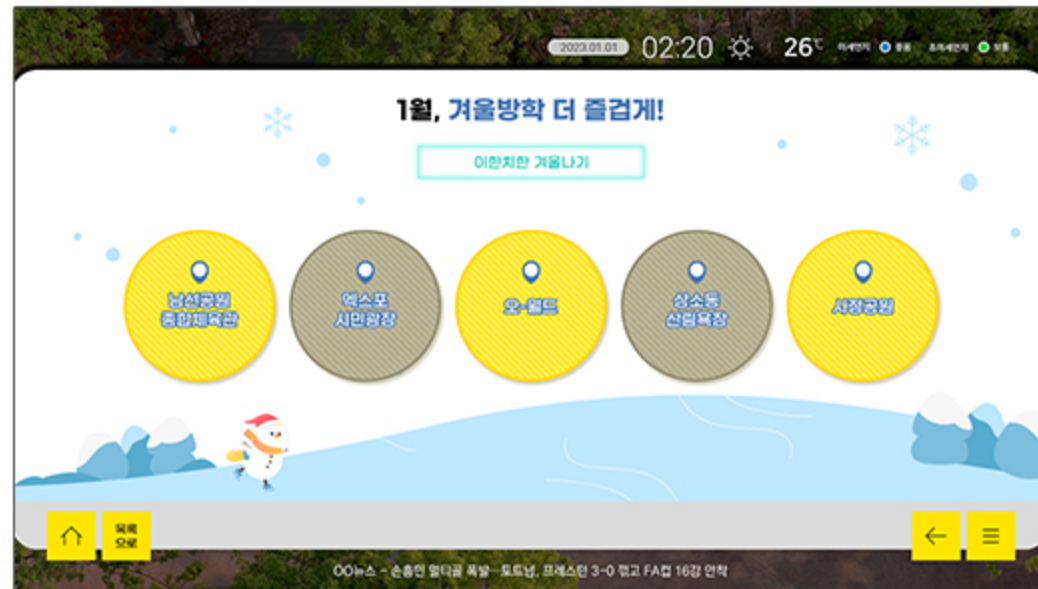

대전시청 빌딩 안내시스템

관광안내

행사안내