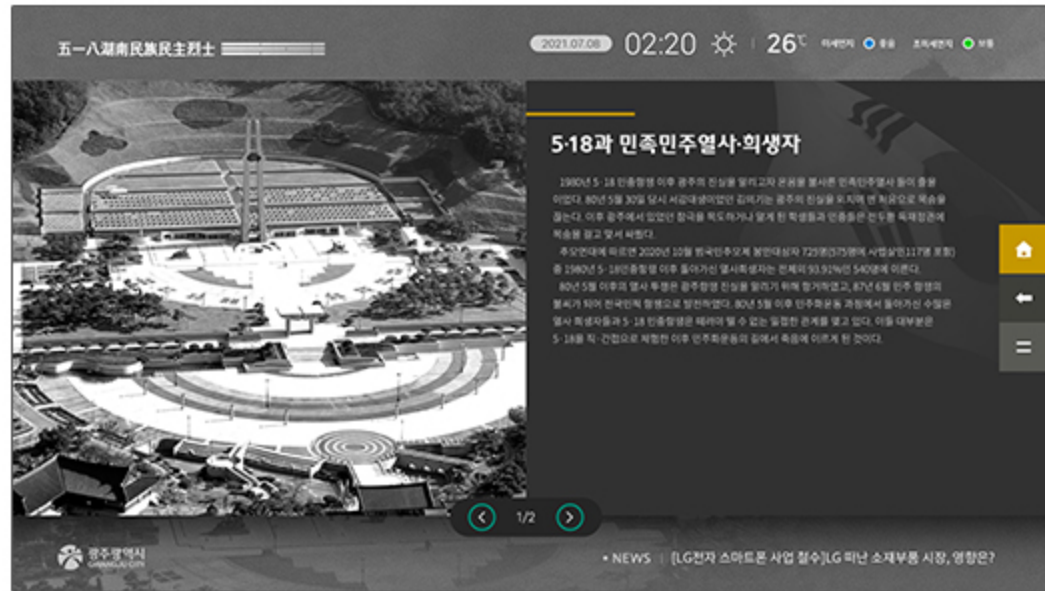

행사안내

국립해양과학관 빌딩 안내시스템

- 전시안내
- 기관소개
- 층별안내
- 행사안내

울산공업탑특화거리 안내시스템

거리안내

상점안내

관광안내

호남호국기념관 빌딩 안내시스템

기관안내

전시소개

층별안내

5.18 호남민열사유영봉안소 안내시스템

시설소개 인물찾기

SAEWOOM COMPANY PROPOSALS

KIOSK INSTALLATION CASE

(주)새움 키오스크 제품 설치 사례

멀티비전

멀티비전

멀티비전

충청남도교육청 과학교육원

하동 노량대교 홍보관

수원컨벤션센터

옥외형 키오스크

실내형 키오스크