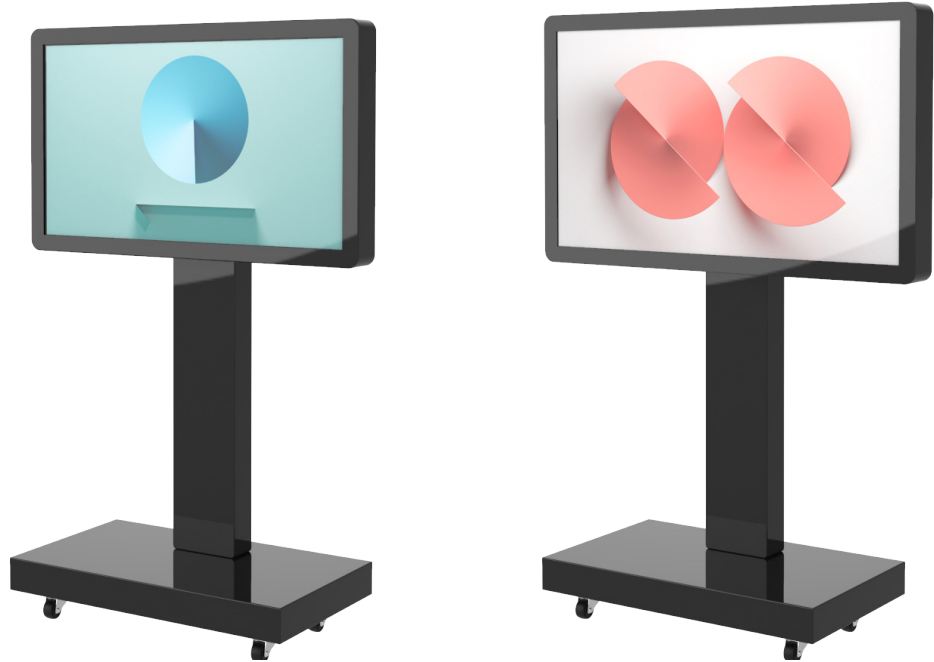

# 스탠드 세로형 미러 DID

SW-MIRRORDID

NO TOUCH

구분	55 인치	
모델명	SW55-MIRRORDID	
물품식별번호	24031814	
금액	7,000,000 원	
해상도/밝기	3840 x 2160 (UHD) / 500 nit (Typ.)	
색상	16.7 Million Colors	
입출력단자	Input: HDMI x 2   USB x 1   DVI x 1	
전원	AC 100V ~ 240V , 50Hz/60Hz	
SET-TOP PC	CPU: Intel i3   RAM: 8GB   HDD: SSD 250GB   LAN: 10/100/1000Mbps Port: USB/HDMI/Audio   전원: 400W   O/S: Window 10 64bit   운영 S/W: MediaShot	
솔루션	네트워크 간편 업데이트   이미지 및 동영상 재생   화면분할 자동 ON-OFF   원격제어   스케줄 재생   자막기능	
이동형 스탠드	공통	화면각도: 90°   바닥고정: 이동식 회전바퀴 / 고정식 겸용
	크기 (W x H x D)	780 x 1873 x 394 mm
	중량	95 Kg
인도조건	현장설치도 (설치비 포함)	

# 스탠드 가로형 DID-A SW-PBMDID

구분		43 인치	50 인치
모델명		SW43-PBMDID	SW49-PBMDID
물품식별번호		23522966	23522964
금액		2,560,000 원	2,990,000 원
해상도/밝기		3840 x 2160 (UHD) / 350 nit (Typ.)	
색상		16.7 Million Colors	
입출력단자		Input: HDMI x 2   USB x 1   DVI x 1	
전원		AC 100V ~ 240V , 50Hz/60Hz	
SET-TOP PC		Android	
솔루션		이미지 및 동영상 재생   자동 ON-OFF   원격제어   스케줄 재생	
이동형 스탠드	공통	화면각도: 90°   바닥고정: 이동식 회전바퀴 / 고정식 겸용	
	크기 (W x H x D)	1037 x 1567 x 500 mm	1170 x 1605 x 520 mm
	중량	30 Kg	35 Kg
인도조건		현장설치도 (설치비 포함)	