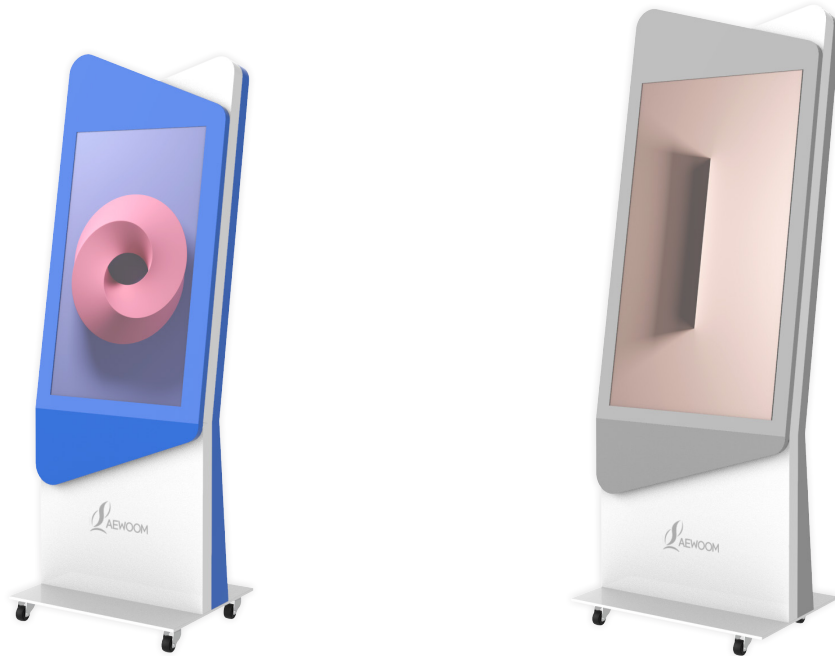

스탠드 세로형 DID-D SW-HPMDID-D

구분	43 인치	55 인치	
모델명	SW43-HPMDID-D	SW55-HPMDID-D	
물품식별번호	24031802	24031808	
금액	4,500,000 원	6,500,000 원	
해상도/밝기	3840 x 2160 (UHD) / 500 nit (Typ.)		
색상	16.7 Million Colors		
입출력단자	Input: HDMI x 2 | USB x 1 | DVI x 1		
전원	AC 100V ~ 240V , 50Hz/60Hz		
SET-TOP PC	CPU: Intel i3 | RAM: 8GB | HDD: SSD 250GB | LAN: 10/100/1000Mbps Port: USB/HDMI/Audio | 전원: 400W | O/S: Window 10 64bit | 운영 S/W: MediaShot		
솔루션	네트워크 간편 업데이트 | 이미지 및 동영상 재생 | 화면분할 자동 ON-OFF | 원격제어 | 스케줄 재생 | 자막기능		
이동형 스탠드	공통	화면각도: 80° | 바닥고정: 이동식 회전바퀴 / 고정식 겸용 / 기관 로고 부착 (시트지) | DID 설치: 전면 강화유리 or 시트지	
	크기 (W x H x D)	656 x 1984 x 550 mm	801 x 2206 x 580 mm
	중량	50 Kg	75 Kg
인도조건	현장설치도 (설치비 포함)