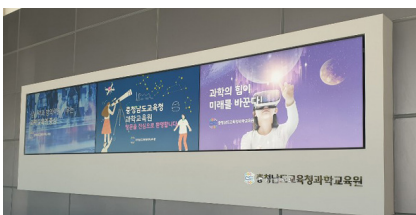

### 위치에 상관 없는 모든 각도

178도 광시야각 디스플레이는 고객이 어디에서 있던 콘텐츠를 선명하게 보여줍니다. 비디오 월이 설치된 위치에 상관 없이 화면에 보이는 모든 정보를 명확하게 전달합니다.

### 디테일한 광시야각 화질향상

화질 향상 모드에서 감마곡선을 조정해 채도와 명암비를 정교하게 개선할 수 있습니다. 블랙 레벨라이저 모드를 사용하면 어둠 속 숨어 있던 디테일까지 선명하게 살아납니다.

## 설치사례

의령군청

진주시청

한국수자원공사

서천군청

국립중앙극장

한국서부발전

충청남도교육청 과학교육원