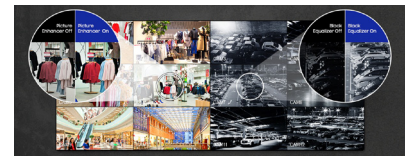

### 디테일한 광시야각 화질향상

화질 향상 모드에서 감마곡선을 조정해 채도와 명암비를 정교하게 개선할 수 있습니다. 블랙 레벨라이저 모드를 사용하면 어둠 속 숨어 있던 디테일까지 선명하게 살아납니다.