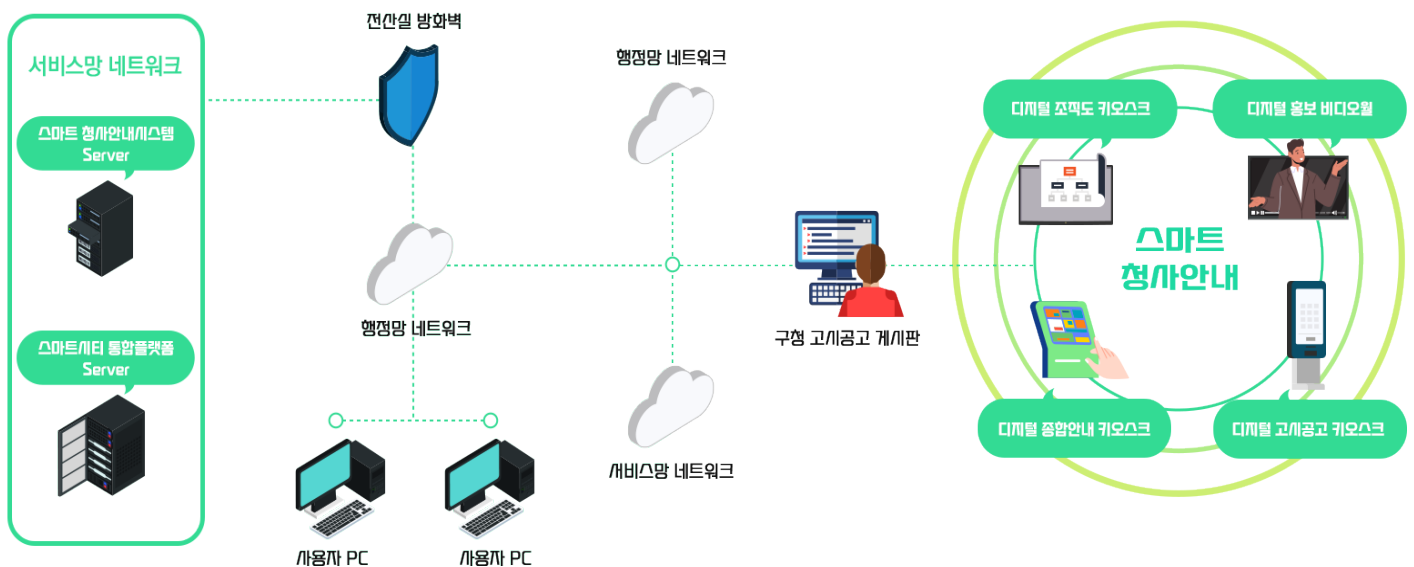

## 스마트 청사안내 시스템

청사안내, 부서소개, 직원 업무분장, 직원재실(교육·출장·휴가)정보, 행사정보, 홍보영상 등을 디지털 콘텐츠를 통해 실시간 안내함으로써 민원 편의를 제공합니다.

## 스마트 청사안내 시스템 주요기능

## 시스템 구성도